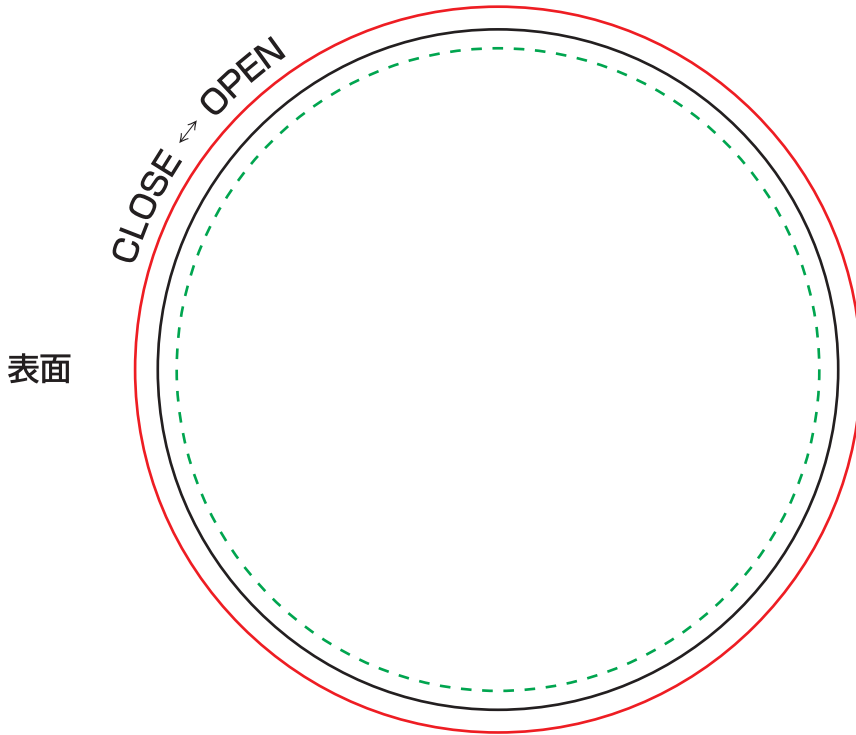

■コインケースステンププレート

黒い線が仕上がりサイズです。

原稿は外側の赤い線まで作成してください。

革製品は製造の都合上大きさや形が一定でない場合があります。

縫製糸の周囲に文字や絵柄を配置した場合、縫製糸に重なり崩れる可能性がありますので、2ミリ程度離して配置していただくことをおすすめします。

あらかじめご了承くださいませようお願いいたします。

※ファスナーを閉じた際にスライダー金具が左に来る面が表面です。